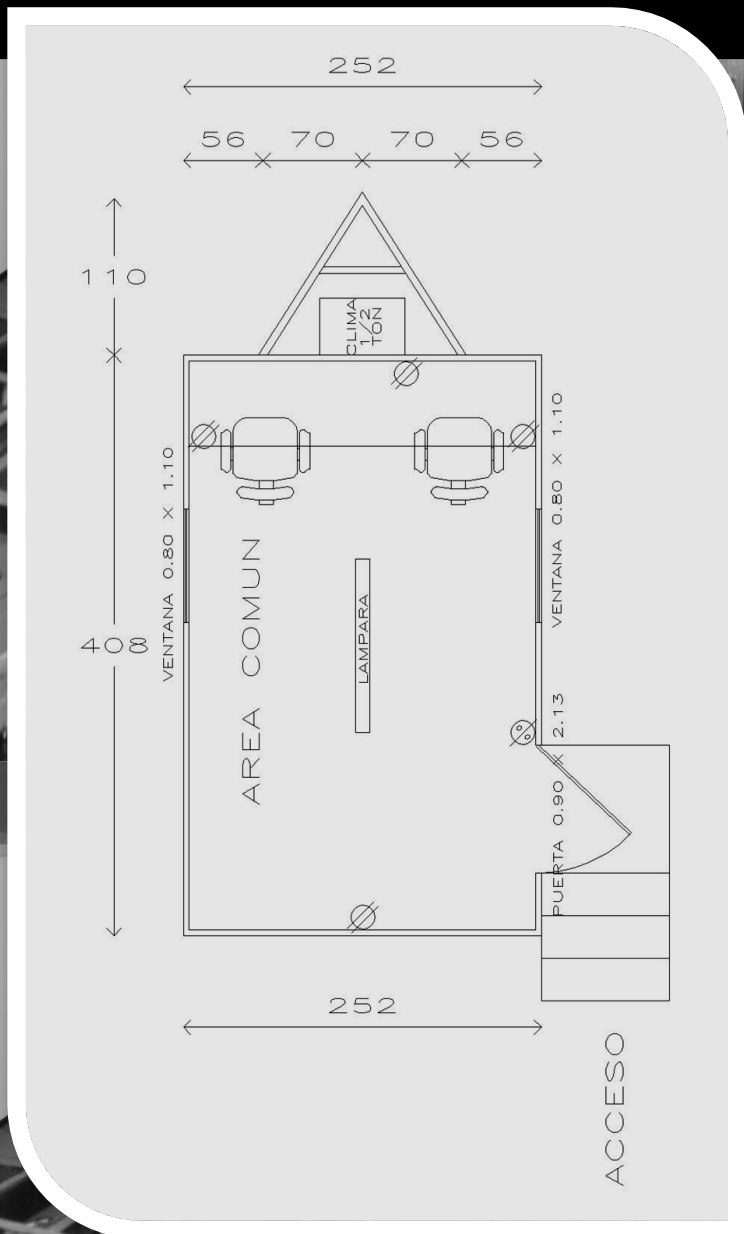

MTY. (81) 83-83-58-84

IDR. 01-800 -83-88-526

MAIL info@edessa.com.mx

Especificaciones

- Medidas 2.50 X 4.00 Mts
- Escritorio Empotrado
- Lámpara Fluorescente
- Repisa Metálica
- Piso De Loseta Vinílica
- Muros Y Cubierta De Panel De 1 1/2"
- Ventanas De Aluminio De 2" Y Cristal Claro 6 MM
- Puerta Exterior De Lamina .90 X 2.10 M
- Sistema Eléctrico 110 V
- Contactos Y Apagadores 110 V
- Aire Acondicionado
- Luces Exteriores Stops
- Gatos Niveladores
- Escalera Metálica
- Sistema De Arrastre

Costos

VENTA $84,900.00 M.N.*

RENTA $2,700 M.N./MES***

Tiempos De Entrega A Coordinar

Precios mas IVA

Precios Sujetos A Cambio Sin Previo Aviso

* 50% Anticipo 50% Contra Embarque

** Mas Cargo De $1,500.00 Por Flete Y Nivelación
Nota. Los Fletes Foráneos Se Cotizan Por Separado

*** Se Solicita Un Deposito De $2,700.00 100%
Reembolsable Al Entregar La Unidad

Edessa Edificaciones Y Proyectos S.A. De C.V.

Raul Caballero 1813 Colonia Andres

Caballero.

Escobedo N.L.

www.edessa.com.mx