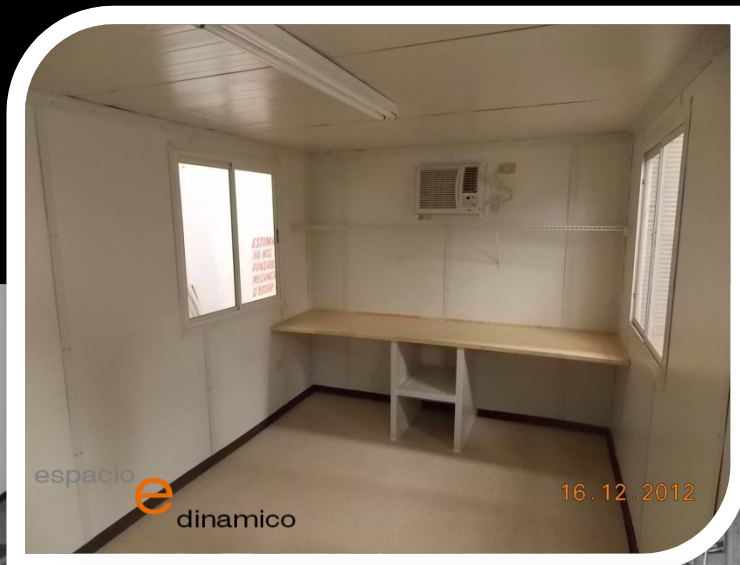

edessa

espacio dinámico

Modelo ED400ECO

MTY. (81) 83-83-58-84

IDR. 01-800 -83-88-526

MAIL info@edessa.com.mx

Especificaciones

- Medidas 2.50 X 4.00 Mts
- Escritorio Empotrado
- Lámpara Fluorescente
- Repisa Metálica
- Piso De Loseta Vinílica
- Muros Y Cubierta De Panel De 1 1/2"
- Ventanas De Aluminio De 2" Y Cristal Claro 6 MM
- Puerta Exterior De Lamina .90 X 2.10 M
- Sistema Eléctrico 110 V
- Contactos Y Apagadores 110 V
- Aire Acondicionado
- Luces Exteriores Stops
- Gatos Niveladores
- Escalera Metálica
- Sistema De Arrastre

Costos

VENTA $84,900.00 M.N.*

RENTA $2,700 M.N./MES***

Tiempos De Entrega A Coordinar

Precios mas IVA

Precios Sujetos A Cambio Sin Previo Aviso

* 50% Anticipo 50% Contra Embarque

** Mas Cargo De $1,500.00 Por Flete Y Nivelación

Nota. Los Fletes Foráneos Se Cotizan Por Separado

*** Se Solicita Un Deposito De $2,700.00 100%

Reembolsable Al Entregar La Unidad

Edessa Edificaciones Y Proyectos S.A. De C.V.

Raul Caballero 1813 Colonia Andres

Caballero.

Escobedo N.L.

www.edessa.com.mx